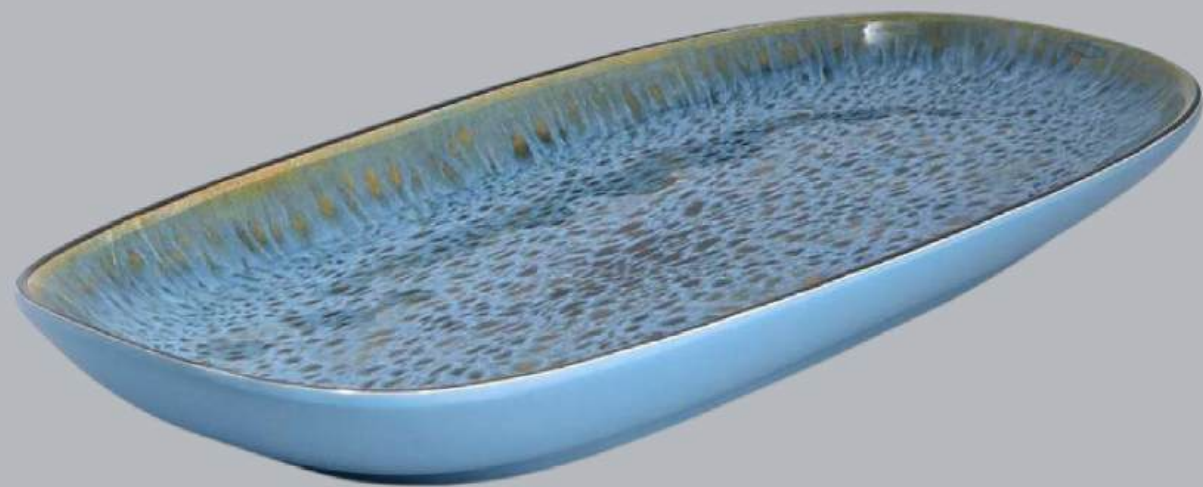

21836
H:4cm x L:28cm x
W:13.5cm