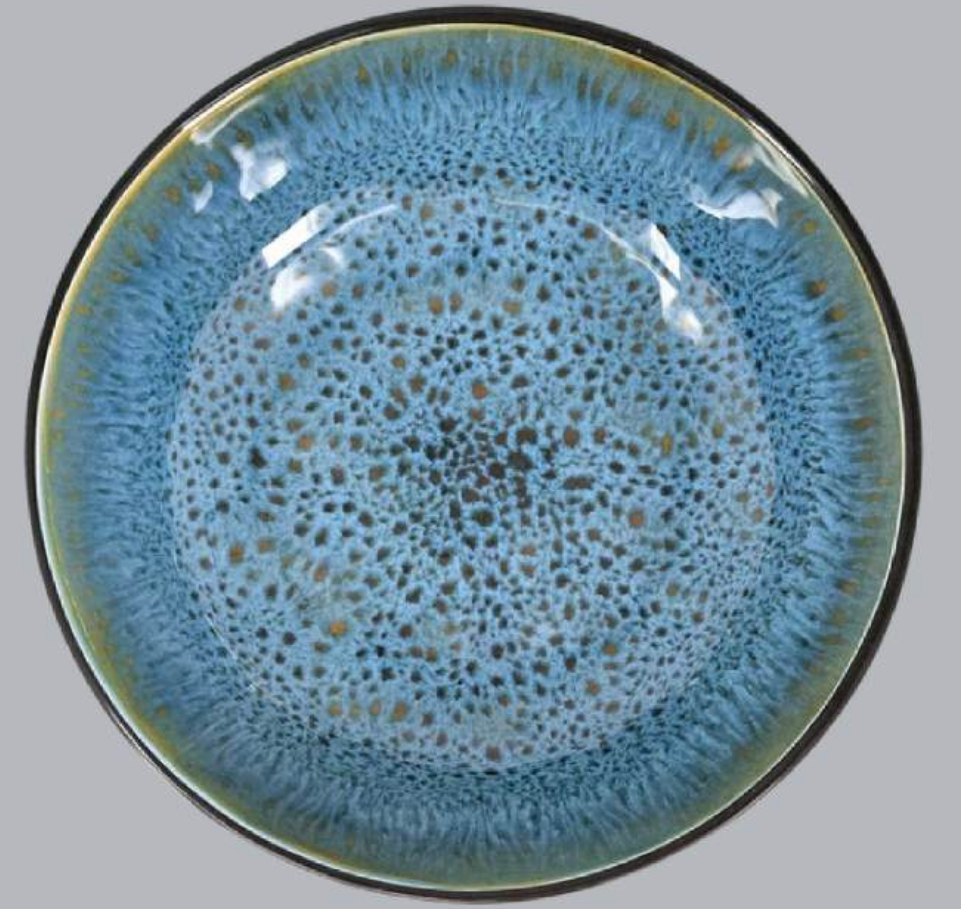

31375

**H:7.1cm x L:15cm
x W:15cm**

31376

**H:9.1cm x L:24cm
x W:24cm**

31377

**H:6.7cm x L:20.6cm
x W:20.6cm**

31378

**H:8.1cm x L:18.5cm
x W:18.5cm**