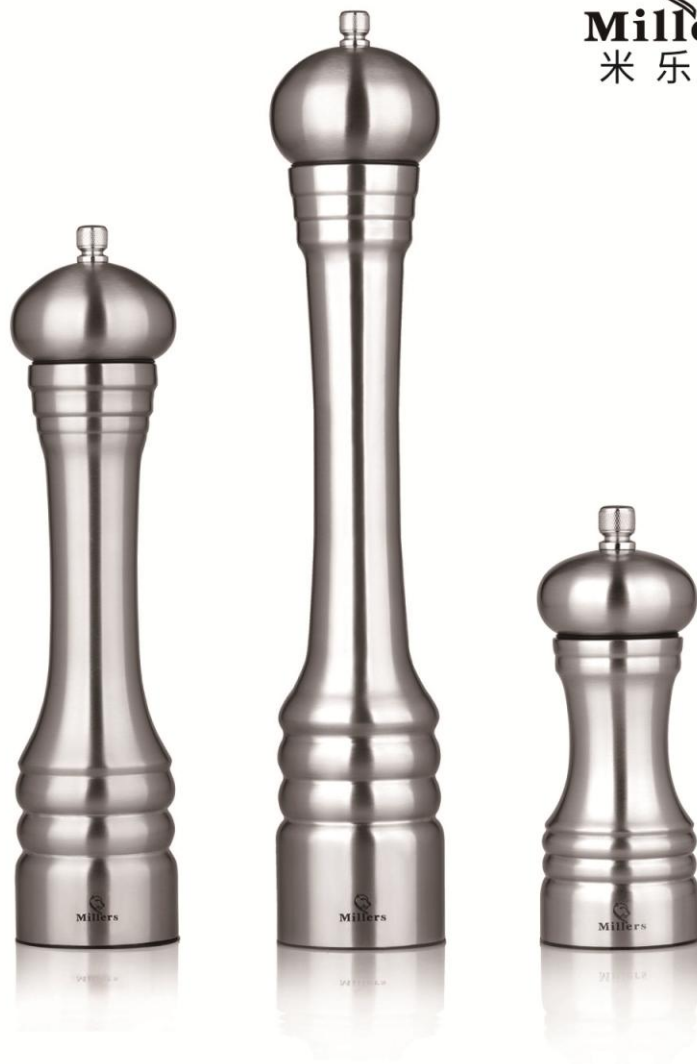

更多产品相关资讯请参阅米乐斯专有目录

用餐的愉快时光
专业的打造属于你的米乐斯研磨罐

YLSP-2246PM-003 雾面红色 高 22.8 直径 6cm
YLSP-2246PM-004 雾面黑色 高 22.8 直径 6cm
YLSP-2246PM-007 雾面黄色 高 22.8 直径 6cm

51

Millers
米乐斯